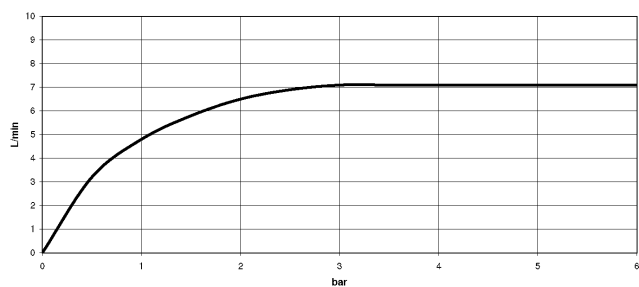

22 512 892

- sporgenza 135 mm
- bocca girevole 360°
- Getto circolare con aria
- altezza rubinetteria 275 mm
- altezza fino al rompigitto 168 mm
- diametro foro 35 mm
- rosetta Ø 59 mm
- 2x tubo flessibile di mandata M 10 x 1 avvitato, tenuta controllata
- portata max 7 l/min
- senza piombo
- Questo prodotto può aiutare un edificio a soddisfare i requisiti dei Green Building Rating Systems, ad es. LEED®, BREEAM®, DGNB

Solamente per lavabo con troppopieno.

	Ottone spazzolato (Oro 23k)	22 512 892-28
	Cromato	22 512 892-00
	Platinato spazzolato	22 512 892-06
	Platinato	22 512 892-08
	Dark Chrome	22 512 892-19
	Nero opaco	22 512 892-33
	Champagne spazzolato (Oro 22k)	22 512 892-46
	Champagne (Oro 22k)	22 512 892-47
	Cromo spazzolato	22 512 892-93
	Dark Platinum spazzolato	22 512 892-99

22 512 892

mm [inches]

### Diagramma di portata