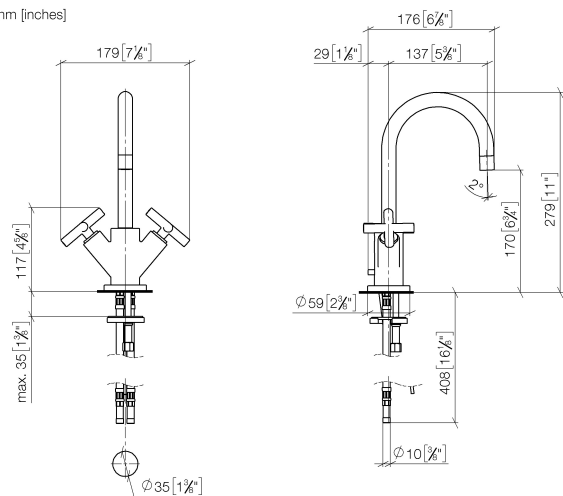

22 512 892

- sporgenza 135 mm
- bocca girevole 360°
- Getto circolare con aria
- altezza rubinetteria 275 mm
- altezza fino al rompigitto 168 mm
- diametro foro 35 mm
- rosetta Ø 59 mm
- 2x tubo flessibile di mandata M 10 x 1 avvitato, tenuta controllata
- portata max 7 l/min
- senza piombo
- Questo prodotto può aiutare un edificio a soddisfare i requisiti dei Green Building Rating Systems, ad es. LEED®, BREEAM®, DGNB

Solamente per lavabo con troppopieno.

	Ottone spazzolato (Oro 23k)	22 512 892-28
	Cromato	22 512 892-00
	Platinato spazzolato	22 512 892-06
	Platinato	22 512 892-08
	Dark Chrome	22 512 892-19
	Nero opaco	22 512 892-33
	Champagne spazzolato (Oro 22k)	22 512 892-46
	Champagne (Oro 22k)	22 512 892-47
	Cromo spazzolato	22 512 892-93
	Dark Platinum spazzolato	22 512 892-99

22 512 892

mm [inches]

### Diagramma di portata